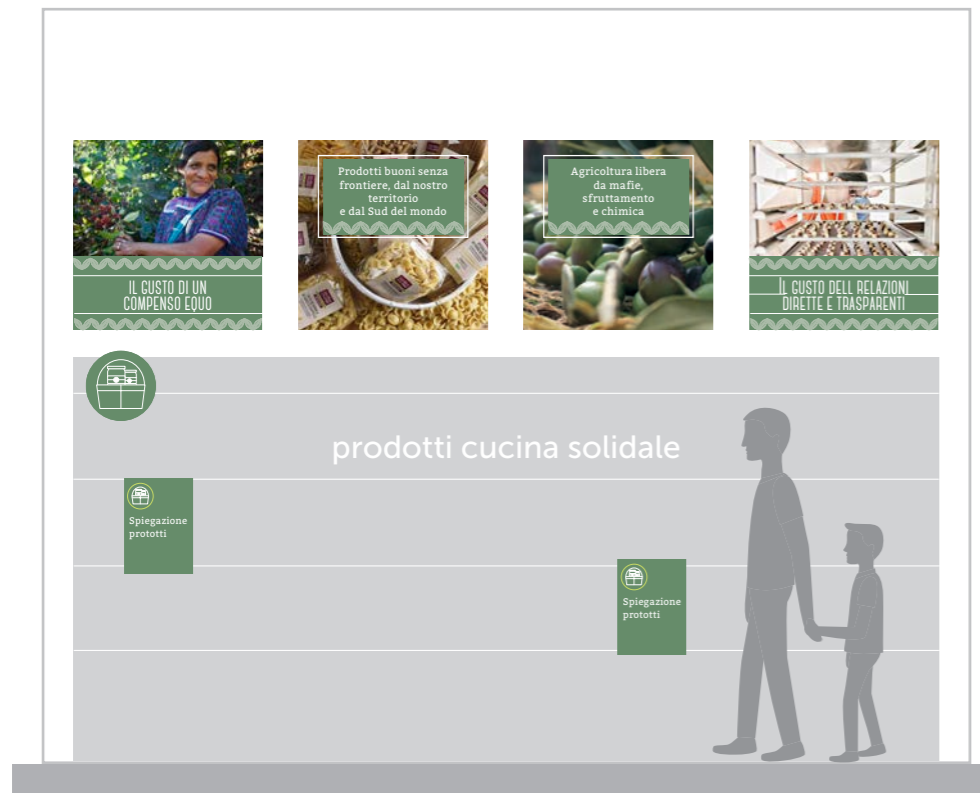

STANZA 2 - parete 1 - h.393 cm
Poster 100x100 cm - dall'alto 70 cm
scaffale h. 210 cm